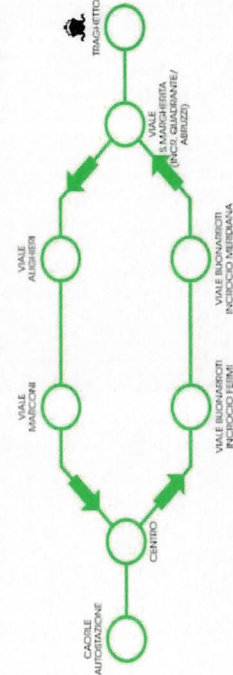

PERCORSO e FERMATE

**AUTOSTAZIONE - VIA PRETORIANA - PORTO DI CAORLE - VIA DEL PASSARIN - VIALE BUONARROTI - VIALE SANTA MARGHERITA (INCR.VIA DEL QUADRANTE)
VIA ADIGE - TRAGHETTO SANTA MARGHERITA - VIA TAGLIAMENTO - PIAZZA PIAVE - VIALE SANTA MARGHERITA (INCR.VIA DUCA DEGLI ABRUZZI) - VIA GOZZI - VIA ALIGHIERI
VIALE MARCONI - VIA DEL BRANZIN - VIA DEL PASSARIN - VIA RIVA DEI BRAGOZZI - PORTO DI CAORLE - VIA PRETORIANA - AUTOSTAZIONE**

ff = TUTTI I GIORNI everyday | Sc. = SCOLASTICO schoolday (via Riga dei Bragozzi)

BIGLIETTI ticket / fahrkarten 1,50€ (VALIDO 1 ORA one hour ticket)

INFORMAZIONI e RIVENDITE BIGLIETTI | INFO AND TICKET VENDOR

BIGLIETTERIA ATVO CORSO CHIGGIATO, N°1	HOTEL CATTO SUISSE VIA SAN ROCCO, N°15
BAR AUTOSTAZIONE CORSO CHIGGIATO, N°1	HOTEL VENEZIA V.LE SANTA MARGHERITA, N°79
TABACCHERIA N.1 CAMPO CASTELLO, N°5	BAZAAR VIALE SANTA MARGHERITA, N°119
ED. LUNGOMARE TRIESTE, P.ZZA MIRAMARE	TAB. N.14 VIALE SANTA MARGHERITA, N°100
TABACCHERIA N.18 VIA PINEDA, N°5	HOTEL ZANIN VIA BRENTA, N°3
PRO LOCO CALLE DELLE LIBURNICHE, N°24	BAR BELLOMO PIAZZA PIAVE, N°7
I.A.T. Info Point RIO TERRA' DELLE BOTTEGHE N°3	HOTEL EUROPA PIAZZA MARCO POLO, N°6
AG. ARCATOURS VIA LUIGI DAL MORO, N°21	HOTEL PLAYA VIA DANTE ALIGHIERI, N°9
THE ONE HOTEL&PARTMENTS, P.ZZA S.ANTONIO	TABACCHERIA N.7 VIALE MARCONI, N°67
FERRAMENTA IL FAI DA TE VIA DEL BRANZINI, N°3	ED. BAZAR ARIA DE MAR, V.LE MANZONI, N°4

I mezzi ATVO sono predisposti per trasportare un massimo di n.1 carrozzina per singolo viaggio.
Si chiede comunque di informare la Società almeno 24 ore prima per poter garantire un servizio adeguato.

Tel +39 0421.594675 / +39 0421.594652