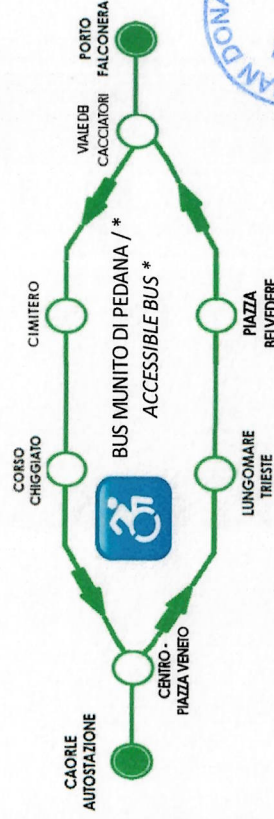

PERCORSO e FERMATE

AUTOSTAZIONE - VIA PRETORIANA - LUNGOMARE TRIESTE - VIALE DEI CACCIATORI (CAMPING LAGUNA VILLAGE) - PORTO FALCONERA (ZONA LEVANTE) - VIALE DEI CACCIATORI - VIALE FALCONERA VIA FERRARA - CIMITERO - VIA MANTOVA - CORSO CHIGGIATO - VIA PRETORIANA - AUTOSTAZIONE

S F = Sabato e FESTIVI Saturday and NATIONAL HOLIDAYS | S = SOLO SABATO Saturday only (via Corso Chiggiato)

BIGLIETTI ticket / fahrkarten 1,50€ (VALIDO 1 ORA one hour ticket)

BIGLIETTERIA ATVO, CORSO CHIGGIATO, 1	EDICOLA LUNGOMARE TRIESTE P. BELVEDERE
BAR AUTOSTAZIONE, CORSO CHIGGIATO, 1	HOTEL GARDEN SEA WELLNESS&SPA P. BELVEDERE, 2
I.A.T. Info Point RIO TERRA' DELLE BOTTEGHE, 3	HOTEL ALEXANDER LUNGOMARE TRIESTE, 65
PRO LOCO, CALLE DELLE LIBURNICHE, 24	ED. BAZAR C. LAGUNA VILLAGE, V. LE DEI CACCIATORI, 5
TABACCHERIA N.18 VIA PINEDA, 5	CAMPING LAGUNA VILLAGE VIALE DEI CACCIATORI, 5
ED. LUNGOMARE TRIESTE, P.ZZA MIRAMARE	CAMPING FALCONERA VIA DEI CASONI, 4
BAZAR RIZZANTE LUNGOMARE TRIESTE, 41	CASA VACANZE VITTORIO VENETO, V. TORINO, 1
HOTEL LEVANTE LUNGOMARE TRIESTE, 55	VILLAGGIO HEMINGWAY VIA FIRENZE, 27
HOTEL UNIVERSAL VIA MILANO, 6	NIKY'S BAR, VIA TRAGHETE, 54

* I mezzi sono predisposti per trasportare un massimo di n. 1 carrozzina per singolo viaggio.

Si richiede comunque all'utenza di informare la Società almeno 24 ore prima per poter garantire un servizio adeguato. +39 0421.594675 / +39 0421.594652