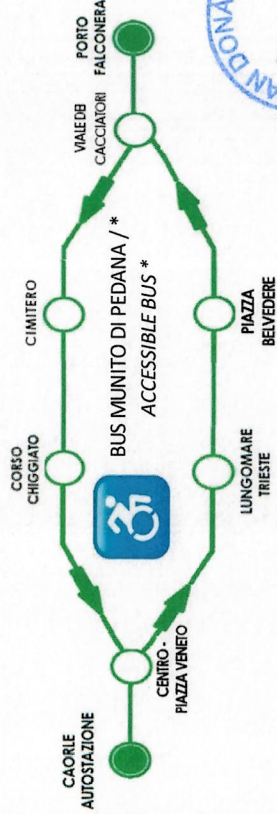

PERCORSO e FERMATE

AUTOSTAZIONE - VIA PRETORIANA - LUNGOMARE TRIESTE - VIALE DEI CACCIATORI (CAMPING LAGUNA VILLAGE) - PORTO FALCONERA (ZONA LEVANTE) - VIALE DEI CACCIATORI - VIALE FALCONERA - VIA FERRARA - CIMITERO - VIA MANTOVA - CORSO CHIGGIATO - VIA PRETORIANA - AUTOSTAZIONE

ff = TUTTI I GIORNI everyday | Sc. = SCOLASTICO schoolday (via Corso Chiggiato)

BIGLIETTI ticket / fahrkarten 1,50€ (VALIDO 1 ORA one hour ticket)

BIGLIETTERIA ATVO, CORSO CHIGGIATO, 1	EDICOLA LUNGOMARE TRIESTE P. BELVEDERE
BAR AUTOSTAZIONE, CORSO CHIGGIATO, 1	HOTEL GARDEN SEA WELLNESS&SPA P. BELVEDERE, 2
I.A.T. Info Point RIO TERRA' DELLE BOTTEGHE, 3	HOTEL ALEXANDER LUNGOMARE TRIESTE, 65
PRO LOCO, CALLE DELLE LIBURNICHE, 24	ED. BAZAR C. LAGUNA VILLAGE, V. LE DEI CACCIATORI, 5
TABACCHERIA N.18 VIA PINEDA, 5	CAMPING LAGUNA VILLAGE VIALE DEI CACCIATORI, 5
ED. LUNGOMARE TRIESTE, P.ZZA MIRAMARE	CAMPING FALCONERA VIA DEI CASONI, 4
BAZAR RIZZANTE LUNGOMARE TRIESTE, 41	CASA VACANZE VITTORIO VENETO, V. TORINO, 1
HOTEL LEVANTE LUNGOMARE TRIESTE, 55	VILLAGGIO HEMINGWAY VIA FIRENZE, 27
HOTEL UNIVERSAL VIA MILANO, 6	NIKY'S BAR, VIA TRAGHETE, 54

* I mezzi sono predisposti per trasportare un massimo di n.1 carrozzina per singolo viaggio.

Si richiede comunque all'utenza di informare la Società almeno 24 ore prima per poter garantire un servizio adeguato. +39 0421.594675 / +39 0421.594652