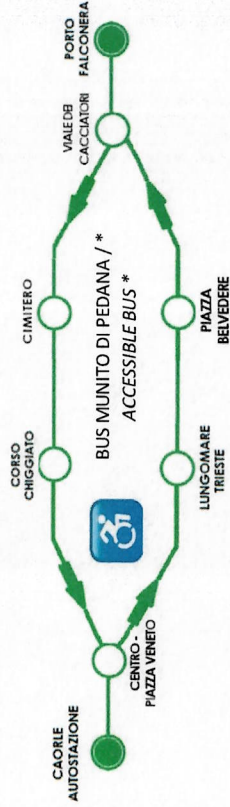

PERCORSO & FERMATE: AUTOSTAZIONE - VIA PRETORIANA - LUNGOMARE TRIESTE - VIALE DEI CACCIATORI (CAMPING LAGUNA VILLAGE) -

PORTO FALCONERA (ZONA LEVANTE) -

VIALE DEI CACCIATORI - VIALE FALCONERA - VIA FERRARA - CIMITERO - VIA MANTOVA - CORSO CHIGGIATO - VIA PRETORIANA - AUTOSTAZIONE

ff = tutti i giorni / Daily S = solo al sabato / Saturday Only

BIGLIETTI - FAHRKARTEN - TICKET (Valido 1 ora - Valid 1 hour 1,50€)

BIGLIETTERIA ATVO, CORSO CHIGGIATO, 1	EDICOLA LUNGOMARE TRIESTE P. BELVEDERE
BAR AUTOSTAZIONE, CORSO CHIGGIATO, 1	HOTEL GARDEN SEA WELLNESS&SPA P. BELVEDERE, 2
I.A.T. Info Point RIO TERRA' DELLE BOTTEGHE, 3	HOTEL ALEXANDER LUNGOMARE TRIESTE, 85
PRO LOCO, CALLE DELLE LIBURNICHE, 24	ED.BAZAR C.LAGUNA VILLAGE, V.LE DEI CACCIATORI, 5
TABACCHERIA N.18 VIA PINEDA, 5	CAMPING LAGUNA VILLAGE VIALE DEI CACCIATORI, 5
ED.LUNGOMARE TRIESTE, P.ZZA MIRAMARE	CAMPING FALCONERA VIA DEI CASONI, 4
BAZAR RIZZANTE LUNGOMARE TRIESTE, 41	CASA VACANZE VITTORIO VENETO, V.TORINO, 1
HOTEL LEVANTE LUNGOMARE TRIESTE, 65	VILLAGGIO HEMINGWAY VIA FIRENZE, 27
HOTEL UNIVERSAL VIA MILANO, 6	NIKY'S BAR, VIA TRAGHETE, 54

* I mezzi sono predisposti per trasportare un massimo di n.1 carrozzina per singolo viaggio. Si richiede comunque all'utenza di informare la Società almeno 24 ore prima per poter garantire un servizio adeguato. +39 0421.594675 / +39 0421.594652