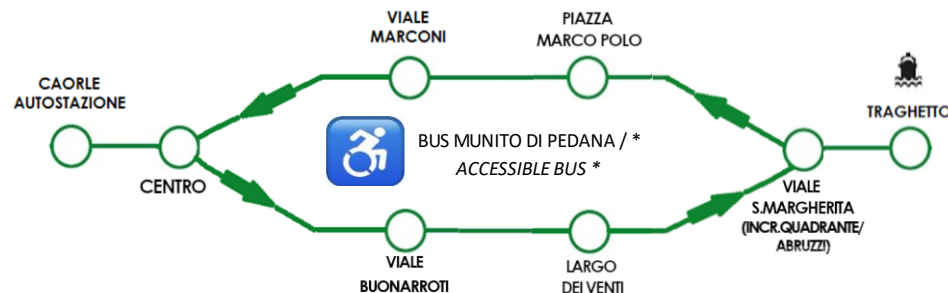

PERCORSO & FERMATE: AUTOSTAZIONE - VIA PRETORIANA - PORTO DI CAORLE - VIA DEL PASSARIN - VIALE BUONARROTI - LARGO DEI VENTI - VIALE SANTA MARGHERITA (INCR.VIA DEL QUADRANTE) - VIA ADIGE - TRAGHETTO SANTA MARGHERITA - VIA TAGLIAMENTO - PIAZZA PIAVE - VIALE SANTA MARGHERITA (INCR.VIA DUCA DEGLI ABRUZZI) - VIA DUCA DEGLI ABRUZZI - PIAZZA MARCO POLO - VIA VESPUCCI - VIA ALIGHIERI - VIALE MARCONI - VIA DEL BRANZIN - VIA DEL PASSARIN - VIA RIVA DEI BRAGOZZI - PORTO DI CAORLE - VIA PRETORIANA - AUTOSTAZIONE

fF = tutti i giorni / Daily S = solo al Sabato / Saturday only

BIGLIETTI - FAHRKARTEN - TICKET (Corsa semplice - one way 1,30€)

BIGLIETTERIA ATVO CORSO CHIGGIATO, N°1	HOTEL VENEZIA V.LE SANTA MARGHERITA, N°79
BAR AUTOSTAZIONE CORSO CHIGGIATO, N°1	BAZAAR VIALE SANTA MARGHERITA, N°119
TABACCHERIA N.1 CAMPO CASTELLO, N°5	TAB. N.14 VIALE SANTA MARGHERITA, N°100
BAZAR BATTISTON MARCO P. MIRAMARE, N°2	HOTEL ZANIN VIA BRENTA, N°3
TABACCHERIA N.18 VIA PINEDA, N°5	BAR BELLOMO PIAZZA PIAVE, N°7
PRO LOCO CALLE DELLE LIBURNICHE, N°24	HOTEL EUROPA PIAZZA MARCO POLO, N°6
I.A.T. Info Point RIO TERRA' DELLE BOTTEGHE N°3	HOTEL PLAYA VIA DANTE ALIGHIERI, N°9
AG. ARCATOUR VIA LUIGI DAL MORO, N°21	TABACCHERIA N.7 VIALE MARCONI, N°67
FERRAMENTA IL FAI DA TE VIA DEL BRANZIN, N°3	ED. BAZAR ARIA DE MAR, V.LE MANZONI, N°4
HOTEL CATTO SUISSE VIA SAN ROCCO, N°15	

* I mezzi sono predisposti per trasportare un massimo di n.1 carrozzina per singolo viaggio.

Si richiede comunque all'utenza di informare la Società almeno 24 ore prima per poter garantire un servizio adeguato. +39 0421.594675 / +39 0421.594651