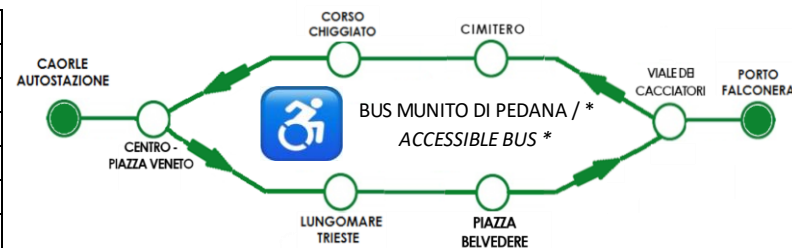

BIGLIETTERIA ATVO, CORSO CHIGGIATO, N°1	HOTEL UNIVERSAL VIA MILANO, N°6
BAR AUTOSTAZIONE, CORSO CHIGGIATO, N°1	EDICOLA LUNGOMARE TRIESTE PIAZZA BELVEDERE
I.A.T. Info Point RIO TERRA' DELLE BOTTEGHE, N°3	HOTEL GARDEN SEA WELLNESS & SPA P.BELVEDERE, N°2
PRO LOCO, CALLE DELLE LIBURNICHE N°24	HOTEL ALEXANDER LUNGOMARE TRIESTE, N°65
TABACCHERIA N.18 VIA PINEDA, N°5	EDICOLA BAZAR BALDIN VIALE DEI CACCIATORI, N°5
BAZAR BATTISTON PIAZZA MIRAMARE, N°2	CAMPING LAGUNA VILLAGE VIALE DEI CACCIATORI, N°5
BAZAR RIZZANTE LUNGOMARE TRIESTE, N°41	CAMPING FALCONERA VIA DEI CASONI, N°4
HOTEL LEVANTE LUNGOMARE TRIESTE, N°55	VILLAGGIO HEMINGWAY VIA FIRENZE, N°27

* I mezzi sono predisposti per trasportare un massimo di n.1 carrozzina per singolo viaggio.

Si richiede comunque all'utenza di informare la Società almeno 24 ore prima per poter garantire un servizio adeguato. +39 0421.594675 / +39 0421.594651