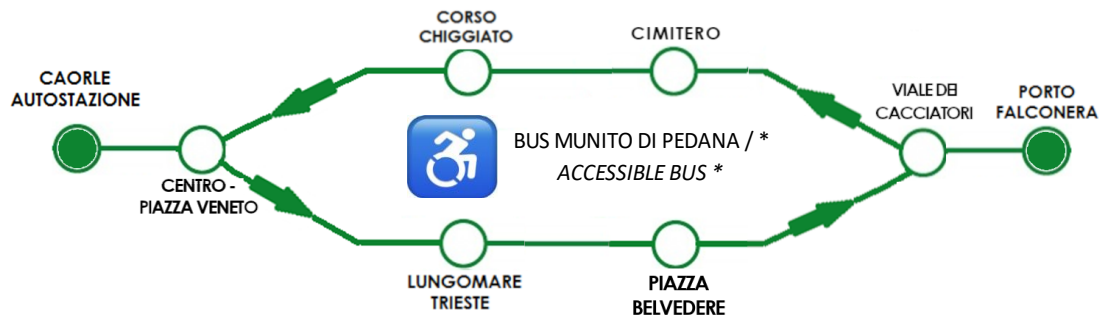

PERCORSO & FERMATE: AUTOSTAZIONE - VIA PRETORIANA - LUNGOMARE TRIESTE - VIALE DEI CACCIATORI (CAMPING LAGUNA VILLAGE) -
- PORTO FALCONERA (ZONA LEVANTE) -
VIALE DEI CACCIATORI - VIALE FALCONERA - VIA FERRARA - CIMITERO - VIA MANTOVA - CORSO CHIGGIATO - VIA PRETORIANA - AUTOSTAZIONE

fF = tutti i giorni / Daily S = solo al sabato / Saturday Only

BIGLIETTI - FAHRKARTEN - TICKET (Valido 1 ora - Valid 1 hour 1,30€)

BIGLIETTERIA ATVO, CORSO CHIGGIATO, N°1	HOTEL UNIVERSAL VIA MILANO, N°6
BAR AUTOSTAZIONE, CORSO CHIGGIATO, N°1	EDICOLA LUNGOMARE TRIESTE PIAZZA BELVEDERE
I.A.T. Info Point RIO TERRA' DELLE BOTTEGHE, N°3	HOTEL GARDEN SEA WELLNESS & SPA P.BELVEDERE, N°2
PRO LOCO, CALLE DELLE LIBURNICHE N°24	HOTEL ALEXANDER LUNGOMARE TRIESTE, N°65
TABACCHERIA N.18 VIA PINEDA, N°5	EDICOLA BAZAR BALDIN VIALE DEI CACCIATORI, N°5
BAZAR BATTISTON PIAZZA MIRAMARE, N°2	CAMPING LAGUNA VILLAGE VIALE DEI CACCIATORI, N°5
BAZAR RIZZANTE LUNGOMARE TRIESTE, N°41	CAMPING FALCONERA VIA DEI CASONI, N°4
HOTEL LEVANTE LUNGOMARE TRIESTE, N°55	VILLAGGIO HEMINGWAY VIA FIRENZE, N°27

* I mezzi sono predisposti per trasportare un massimo di n.1 carrozzina per singolo viaggio.

Si richiede comunque all'utenza di informare la Società almeno 24 ore prima per poter garantire un servizio adeguato. +39 0421.594675 / +39 0421.594651